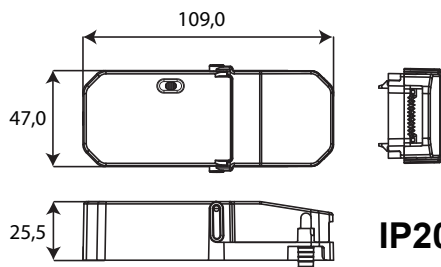

# LUMO LED

IP20  
IP65

Art. Nro.: 614507-01/02

5/7W SMD LED, 2700K-3000K-4000K 500-600lm

220-240V~50Hz

Valaisin voidaan asentaa suoraan eristystä vasten.

Armaturet kan monteras direkt mot isoleringsmaterialet.

The luminaire can be installed directly against insulation material.

Valgustit saab paigaldada otse isolatsioonimaterjali vastu.

Gaismekli var uzstādīt tieši pret izolācijas materiālu.

IP20

220-240V ~ 50/60 Hz