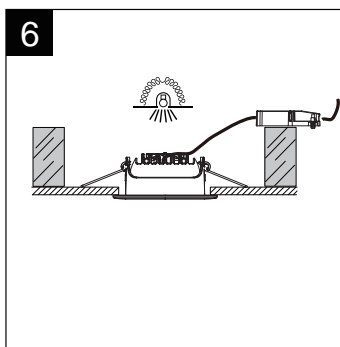

The luminaire can be installed directly against insulation material.

Valgustit saab paigaldada otse isolatsioonimaterjali vastu.

Gaismekli var uzstādīt tieši pret izolācijas materiālu.

IP20

220-240V ~ 50/60 Hz