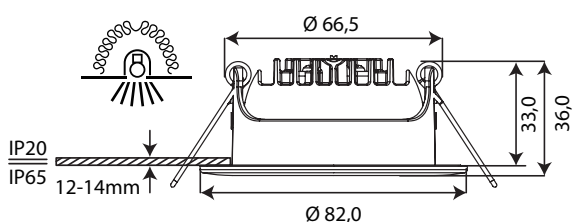

# LUMO LED

IP20  
IP65

Art. Nro.: 614507-01/02

5/7W SMD LED, 2700K-3000K-4000K 500-600lm

220-240V~50Hz

Valaisin voidaan asentaa suoraan eristystä vasten.

Armaturet kan monteras direkt mot isoleringsmaterialet.

The luminaire can be installed directly against insulation material.

Valgustit saab paigaldada otse isolatsioonimaterjali vastu.

Gaismekli var uzstādīt tieši pret izolācijas materiālu.

IP20

220-240V ~ 50/60 Hz