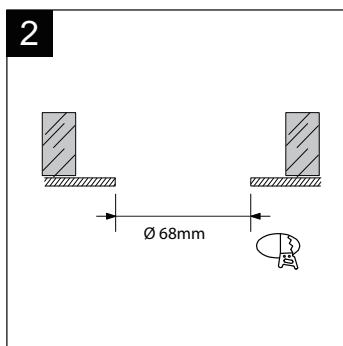

The luminaire can be installed directly against insulation material.

Valgustit saab paigaldada otse isolatsioonimaterjali vastu.

Gaismekli var uzstādīt tieši pret izolācijas materiālu.

IP20

220-240V ~ 50/60 Hz