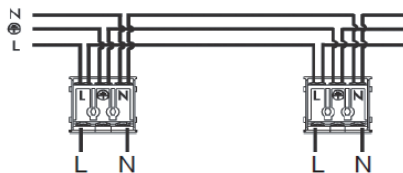

The luminaire can be installed directly against insulation material.

Valgustit saab paigaldada otse isolatsioonimaterjali vastu.

Gaismekli var uzstādīt tieši pret izolācijas materiālu.

IP20

220-240V ~ 50/60 Hz