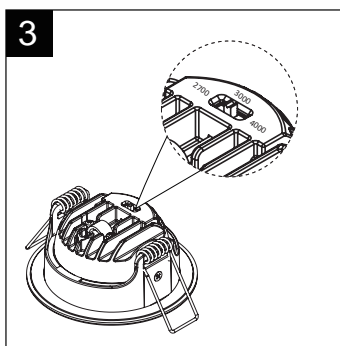

The luminaire can be installed directly against insulation material.

Valgustit saab paigaldada otse isolatsioonimaterjali vastu.

Gaismekli var uzstādīt tieši pret izolācijas materiālu.

IP20

220-240V ~ 50/60 Hz