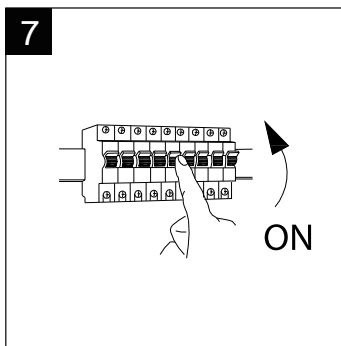

# LUMO LED

IP20  
IP65

Art. Nro.: 614507-01/02

5/7W SMD LED, 2700K-3000K-4000K 500-600lm

220-240V~50Hz

Valaisin voidaan asentaa suoraan eristystä vasten.

Armaturet kan monteras direkt mot isoleringsmaterialet.

The luminaire can be installed directly against insulation material.

Valgustit saab paigaldada otse isolatsioonimaterjali vastu.

Gaismekli var uzstādīt tieši pret izolācijas materiālu.

IP20

220-240V ~ 50/60 Hz