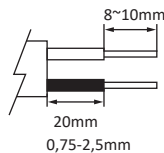

Valaisin voidaan asentaa suoraan eristystä vasten.

Armaturet kan monteras direkt mot isoleringsmaterialet.

The luminaire can be installed directly against insulation material.

Valgustit saab paigaldada otse isolatsioonimaterjali vastu.

Gaismekli var uzstādīt tieši pret izolācijas materiālu.