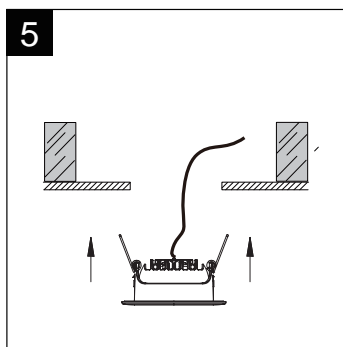

The luminaire can be installed directly against insulation material.

Valgustit saab paigaldada otse isolatsioonimaterjali vastu.

Gaismekli var uzstādīt tieši pret izolācijas materiālu.

IP20

220-240V ~ 50/60 Hz