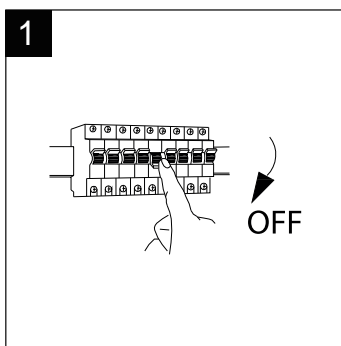

The luminaire can be installed directly against insulation material.

Valgustit saab paigaldada otse isolatsioonimaterjali vastu.

Gaismekli var uzstādīt tieši pret izolācijas materiālu.

IP20

220-240V ~ 50/60 Hz