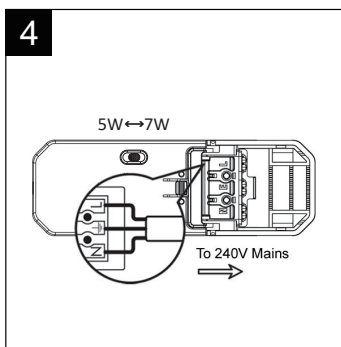

The luminaire can be installed directly against insulation material.

Valgustit saab paigaldada otse isolatsioonimaterjali vastu.

Gaismekli var uzstādīt tieši pret izolācijas materiālu.

IP20

220-240V ~ 50/60 Hz